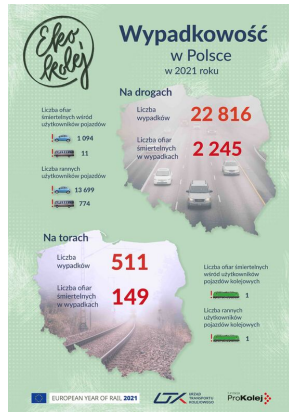

wypadkowość w 2021 r.